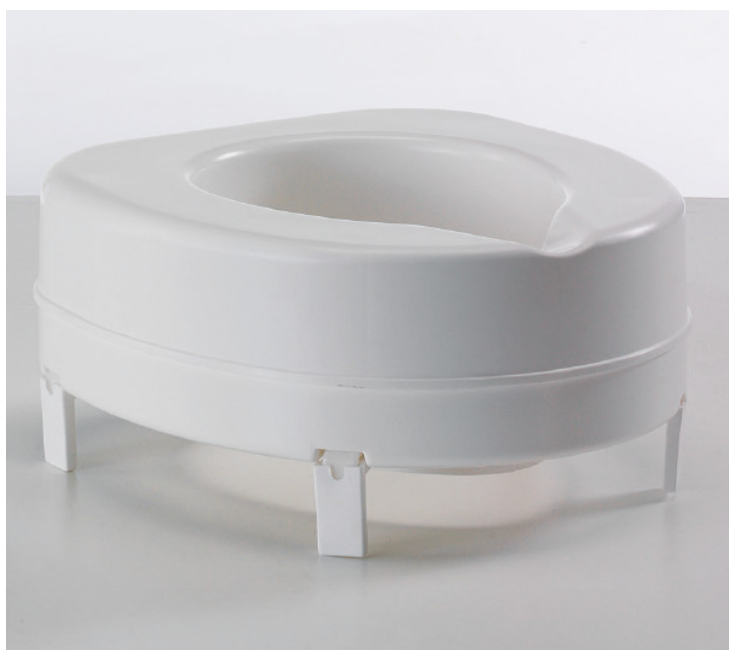

CU140 Rialzo per WC con fissaggi

Categoria Prodotto: [IHS](#)

URL Prodotto: <https://vassilli.it/prodotto/rialzo-per-wc-con-fissaggi/>

Descrizione Prodotto

Rialzo universale con sedi regolabili sul fondo in acciaio e coperture antigraffio inserite sulle guide, robusto materiale composito antiurto igienizzabile. Semplice all'uso e di facile applicazione.